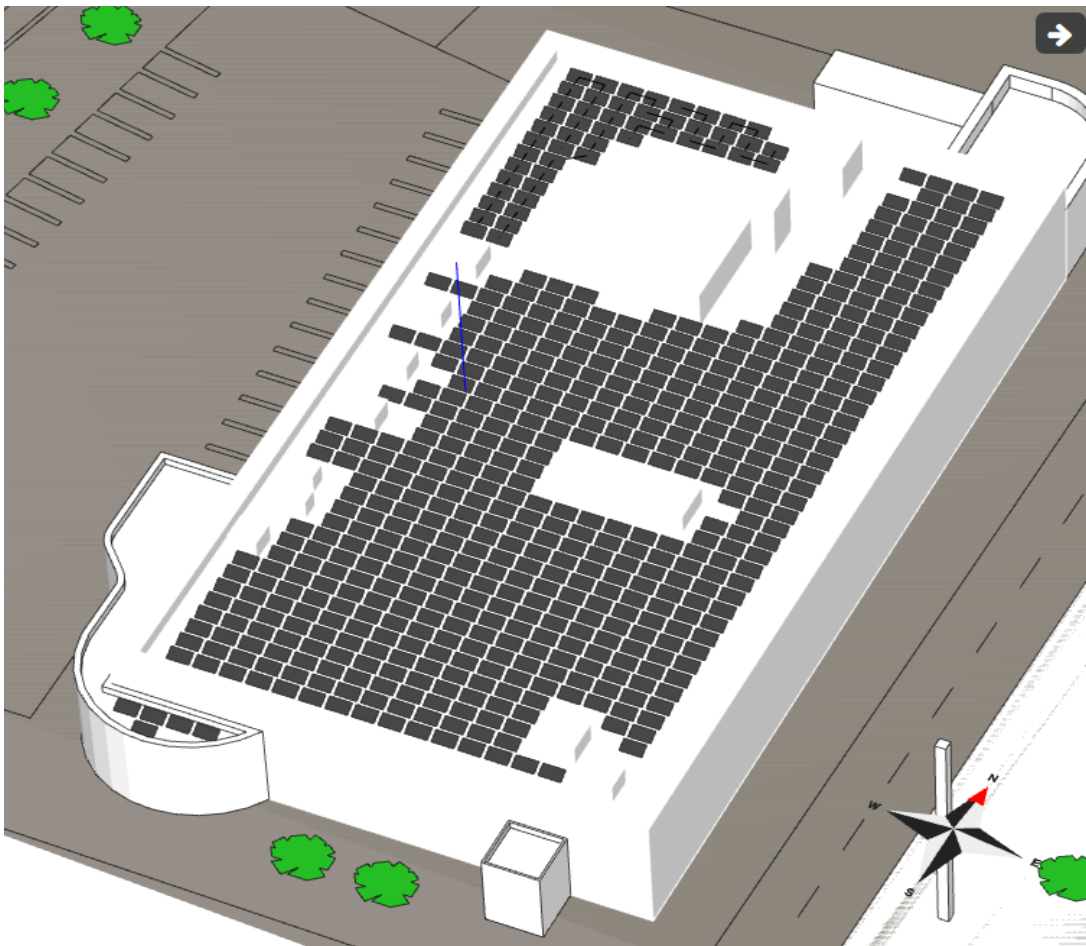

Nom de la société

Adresse de la société

TITRE

Nom du projet

Nouveau projet - Nurburg

Adresse

Via Albiano Loc.I Cedri, 55051 Barga LU, Italie

Dernière modification: 09/11/2020
Version : 2020.2.06

archelios PRO

SITE

Latitude 44.08
Longitude 10.47

Irradiation globale annuelle (kWh.m ² /an)	1362
Irradiation directe annuelle (kWh.m ² /an)	760
Irradiation diffuse annuelle (kWh.m ² /an)	602

PRODUCTION

Production AC année par année (kWh)