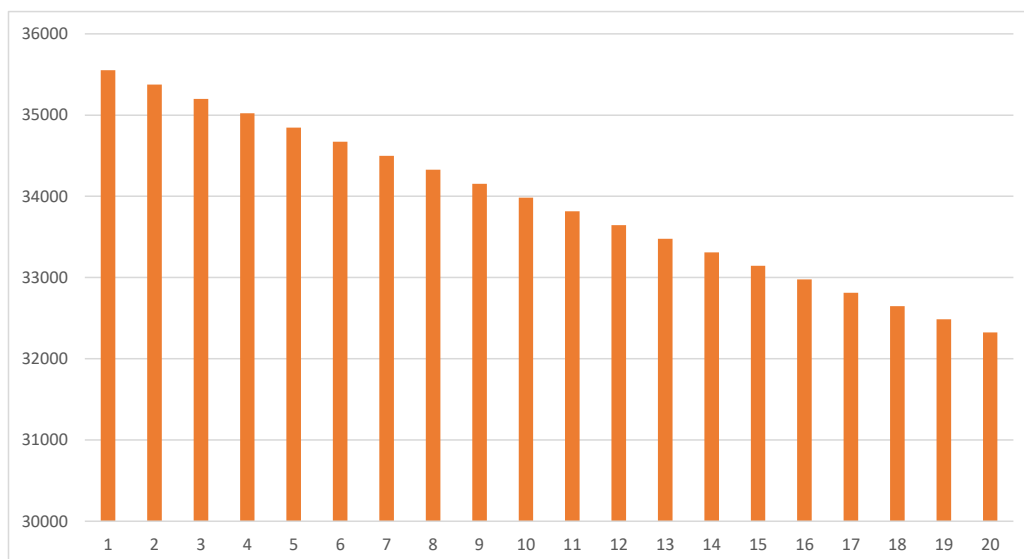

archelios PRO

SITE

Latitude 44.08
Longitude 10.47

Irradiation globale annuelle (kWh.m ² /an)	1362
Irradiation directe annuelle (kWh.m ² /an)	760
Irradiation diffuse annuelle (kWh.m ² /an)	602

PRODUCTION

Production AC année par année (kWh)