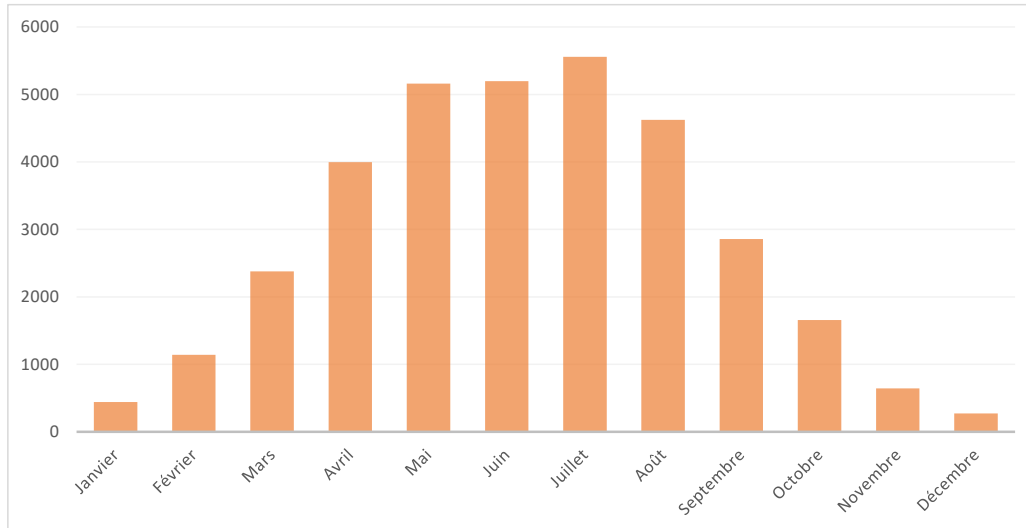

Nom de la société

Adresse de la société

TITRE

Nom du projet

Nouveau projet - Nurburg

Adresse

Via Albiano Loc.I Cedri, 55051 Barga LU, Italie

Dernière modification: 09/11/2020
Version : 2020.2.06

archelios PRO

SITE

Latitude 44.08
Longitude 10.47

Irradiation globale annuelle (kWh.m ² /an)	1362
Irradiation directe annuelle (kWh.m ² /an)	760
Irradiation diffuse annuelle (kWh.m ² /an)	602

PRODUCTION

Production AC année par année (kWh)