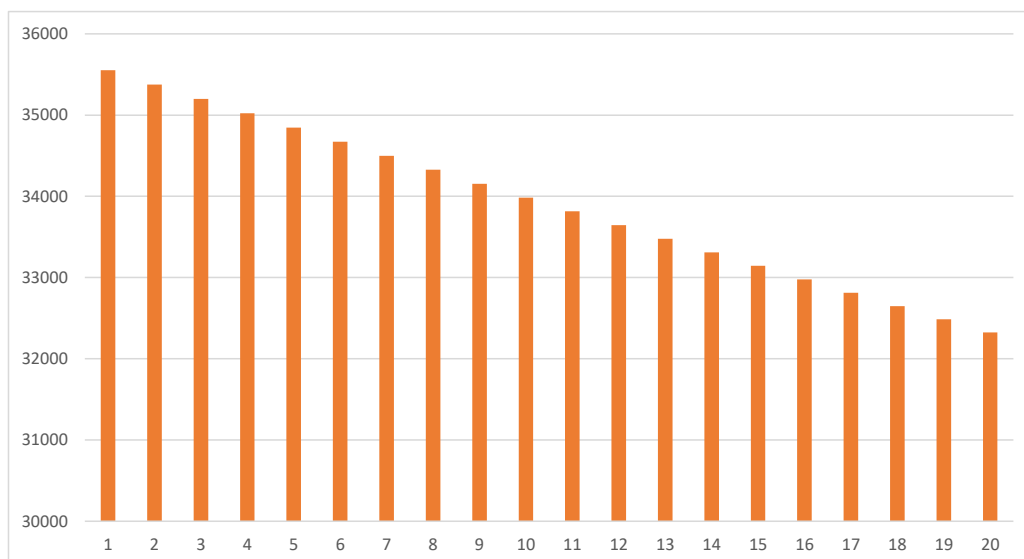

Year per year AC production (kWh)

Last modification: 09/11/2020
Version : 2020.2.06